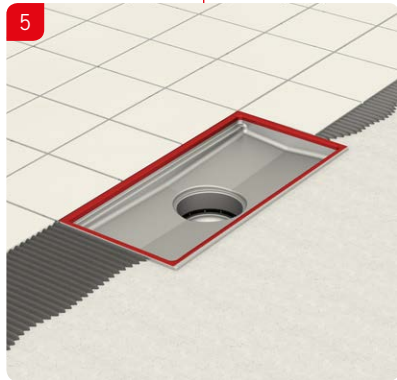

HUN Beépítési útmutató
ACO rácsos folyóka - fix beépítési
magasságú

RUM Instrucțiuni de instalare
ACO box channel - corp superior,
inaltime fixa

HRV Upute za ugradnju
ACO kanal - jednodijelni

SLV Navodila za vgradnjo
ACO kanaleta - enodelni

SRP Preporuka za ugradnju
ACO Box kanal nepromenljive visine

Installation Manual
ACO - Transport connection welded on site

NM11226

Installation Manual
ACO - Transport connection bolted on site

NM12186

13

ACO. The future of drainage.