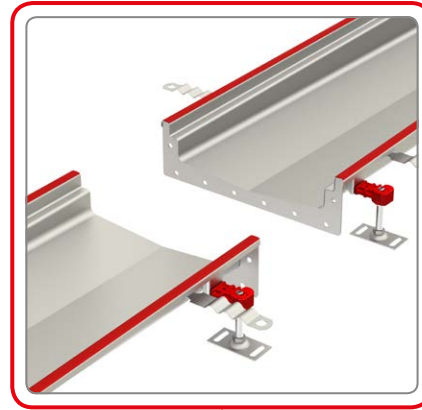

HUN Beépítési útmutató
ACO rácsos folyóka - fix beépítési
magasságú

RUM Instrucțiuni de instalare
ACO box channel - corp superior,
inaltime fixa

HRV Upute za ugradnju
ACO kanal - jednodijelni

SLV Navodila za vgradnjo
ACO kanaleta - enodelni

SRP Preporuka za ugradnju
ACO Box kanal nepromenljive visine

Installation Manual
ACO - Transport connection welded on site

NM11226

Installation Manual
ACO - Transport connection bolted on site

NM12186

13

ACO. The future of drainage.