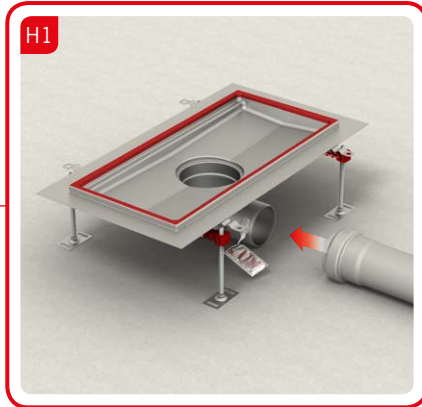

HUN Beépítési útmutató
ACO rácsos folyóka - fix beépítési
magasságú

RUM Instrucțiuni de instalare
ACO box channel - corp superior,
inaltime fixa

HRV Upute za ugradnju
ACO kanal - jednodijelni

SLV Navodila za vgradnjo
ACO kanaleta - enodelni

SRP Preporuka za ugradnju
ACO Box kanal nepromenljive visine

Installation Manual
ACO - Transport connection welded on site

NM11226

Installation Manual
ACO - Transport connection bolted on site

NM12186

13

ACO. The future of drainage.