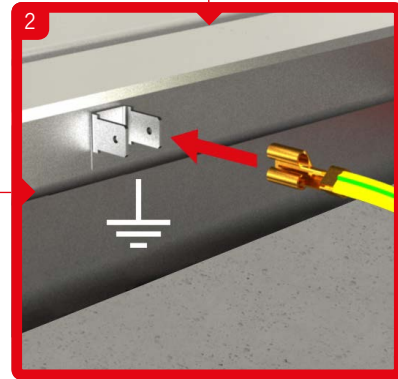

HUN Beépítési útmutató
ACO rácsos folyóka - fix beépítési
magasságú

RUM Instrucțiuni de instalare
ACO box channel - corp superior,
inaltime fixa

HRV Upute za ugradnju
ACO kanal - jednodijelni

SLV Navodila za vgradnjo
ACO kanaleta - enodelni

SRP Preporuka za ugradnju
ACO Box kanal nepromenljive visine

Installation Manual
ACO - Transport connection welded on site

NM11226

Installation Manual
ACO - Transport connection bolted on site

NM12186

13

ACO. The future of drainage.