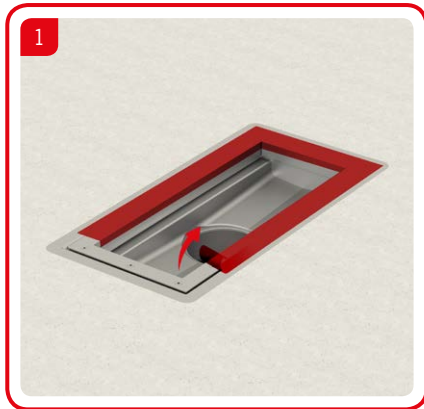

HUN Beépítési útmutató
ACO rácsos folyóka - fix beépítési
magasságú

RUM Instrucțiuni de instalare
ACO box channel - corp superior,
inaltime fixa

HRV Upute za ugradnju
ACO kanal - jednodijelni

SLV Navodila za vgradnjo
ACO kanaleta - enodelni

SRP Preporuka za ugradnju
ACO Box kanal nepromenljive visine

Installation Manual
ACO - Transport connection welded on site

NM11226

Installation Manual
ACO - Transport connection bolted on site

NM12186

13

ACO. The future of drainage.