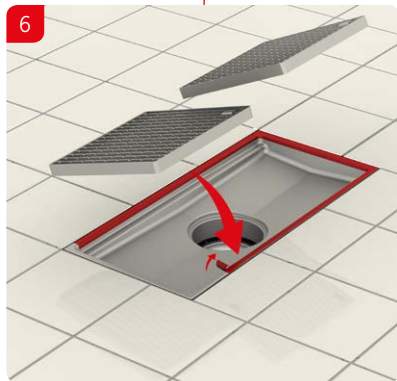

LIT Montavimo instrukcija
ACO box latakas ir trapo viršutinė
dalis - fiksuotas aukštis

POL Instrukcja montażu
ACO kanały rynnowe – jednoczęściowe

BUL Инструкции за инсталация
ACO боксов улей - Фиксирана
фисочина

HUN Beépítési útmutató
ACO rácsos folyóka - fix beépítési
magasságú

RUM Instrucțiuni de instalare
ACO box channel - corp superior,
inaltime fixa

HRV Upute za ugradnju
ACO kanal - jednodijelni

SLV Navodila za vgradnjo
ACO kanaleta - enodelni

SRP Preporuka za ugradnju
ACO Box kanal nepromenljive visine

Installation Manual
ACO - Transport connection welded on site

NM11226

Installation Manual
ACO - Transport connection bolted on site

NM12186

13

ACO. The future of drainage.