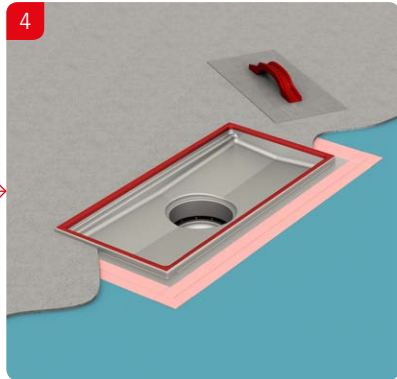

LIT Montavimo instrukcija
ACO box latakas ir trapo viršutinė
dalis - fiksuotas aukštis

POL Instrukcja montażu
ACO kanały rynnowe – jednoczęściowe

BUL Инструкции за инсталация
ACO боксов улей - Фиксирана
фисочина

SRP Preporuka za ugradnju
ACO Box kanal nepromenljive visine

Installation Manual
ACO - Transport connection welded on site

NM11226

Installation Manual
ACO - Transport connection bolted on site

NM12186

13

ACO. The future of drainage.