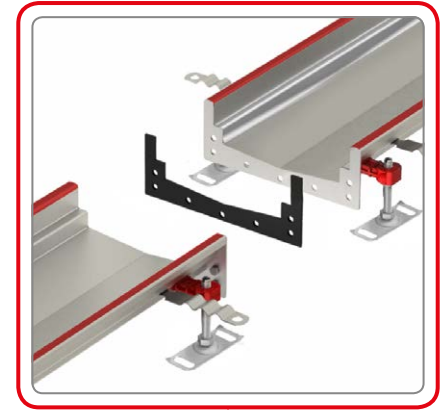

HUN Beépítési útmutató
ACO rácsos folyóka - fix beépítési
magasságú

RUM Instrucțiuni de instalare
ACO box channel - corp superior,
inaltime fixa

HRV Upute za ugradnju
ACO kanal - jednodijelni

SLV Navodila za vgradnjo
ACO kanaleta - enodelni

SRP Preporuka za ugradnju
ACO Box kanal nepromenljive visine

Installation Manual
ACO - Transport connection welded on site

NM11226

Installation Manual
ACO - Transport connection bolted on site

NM12186

13

ACO. The future of drainage.