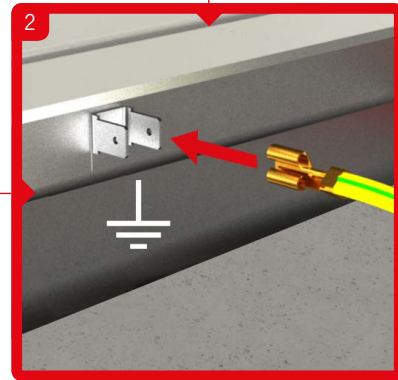

HUN Beépítési útmutató
ACO rácsos folyóka - fix beépítési
magasságú

RUM Instrucțiuni de instalare
ACO box channel - corp superior,
inaltime fixa

HRV Upute za ugradnju
ACO kanal - jednodijelni

SLV Navodila za vgradnjo
ACO kanaleta - enodelni

SRP Preporuka za ugradnju
ACO Box kanal nepromenljive visine

Installation Manual
ACO - Transport connection welded on site

NM11226

Installation Manual
ACO - Transport connection bolted on site

NM12186

13

ACO. The future of drainage.