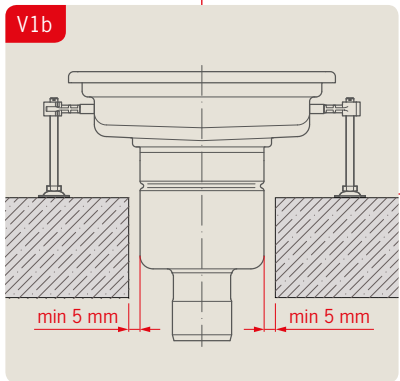

HUN Beépítési útmutató
ACO rácsos folyóka - fix beépítési
magasságú

RUM Instrucțiuni de instalare
ACO box channel - corp superior,
inaltime fixa

HRV Upute za ugradnju
ACO kanal - jednodijelni

SLV Navodila za vgradnjo
ACO kanaleta - enodelni

SRP Preporuka za ugradnju
ACO Box kanal nepromenljive visine

Installation Manual
ACO - Transport connection welded on site

NM11226

Installation Manual
ACO - Transport connection bolted on site

NM12186

13

ACO. The future of drainage.