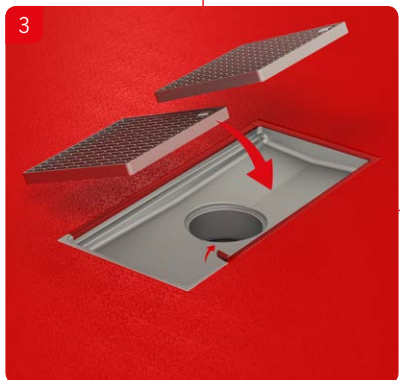

HUN Beépítési útmutató
ACO rácsos folyóka - fix beépítési
magasságú

RUM Instrucțiuni de instalare
ACO box channel - corp superior,
inaltime fixa

HRV Upute za ugradnju
ACO kanal - jednodijelni

SLV Navodila za vgradnjo
ACO kanaleta - enodelni

SRP Preporuka za ugradnju
ACO Box kanal nepromenljive visine

Installation Manual
ACO - Transport connection welded on site

NM11226

Installation Manual
ACO - Transport connection bolted on site

NM12186

13

ACO. The future of drainage.