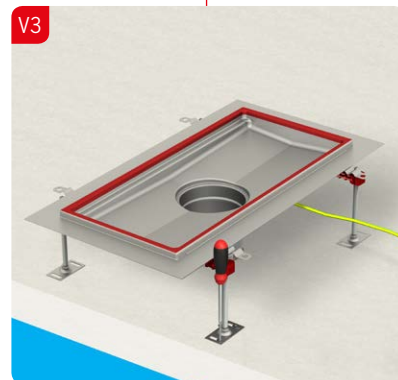

HUN Beépítési útmutató
ACO rácsos folyóka - fix beépítési
magasságú

RUM Instrucțiuni de instalare
ACO box channel - corp superior,
inaltime fixa

HRV Upute za ugradnju
ACO kanal - jednodijelni

SLV Navodila za vgradnjo
ACO kanaleta - enodelni

SRP Preporuka za ugradnju
ACO Box kanal nepromenljive visine

Installation Manual
ACO - Transport connection welded on site

NM11226

Installation Manual
ACO - Transport connection bolted on site

NM12186

13

ACO. The future of drainage.