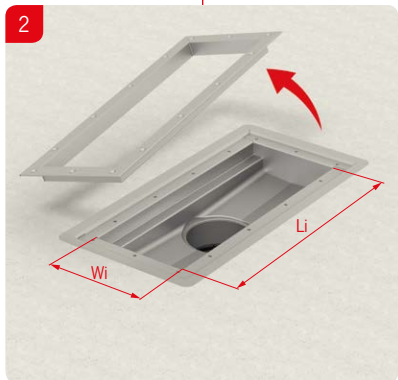

HUN Beépítési útmutató
ACO rácsos folyóka - fix beépítési
magasságú

RUM Instrucțiuni de instalare
ACO box channel - corp superior,
inaltime fixa

HRV Upute za ugradnju
ACO kanal - jednodijelni

SLV Navodila za vgradnjo
ACO kanaleta - enodelni

SRP Preporuka za ugradnju
ACO Box kanal nepromenljive visine

Installation Manual
ACO - Transport connection welded on site

NM11226

Installation Manual
ACO - Transport connection bolted on site

NM12186

13

ACO. The future of drainage.