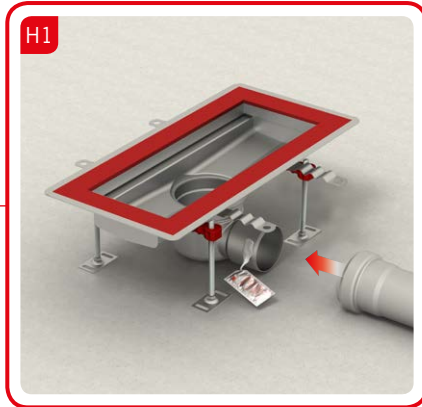

HUN Beépítési útmutató
ACO rácsos folyóka - fix beépítési
magasságú

RUM Instrucțiuni de instalare
ACO box channel - corp superior,
inaltime fixa

HRV Upute za ugradnju
ACO kanal - jednodijelni

SLV Navodila za vgradnjo
ACO kanaleta - enodelni

SRP Preporuka za ugradnju
ACO Box kanal nepromenljive visine

Installation Manual
ACO - Transport connection welded on site

NM11226

Installation Manual
ACO - Transport connection bolted on site

NM12186

13

ACO. The future of drainage.