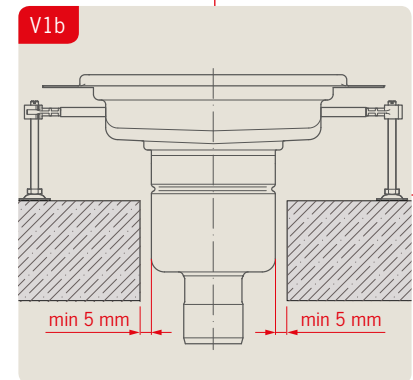

HUN Beépítési útmutató
ACO rácsos folyóka - fix beépítési
magasságú

RUM Instrucțiuni de instalare
ACO box channel - corp superior,
inaltime fixa

HRV Upute za ugradnju
ACO kanal - jednodijelni

SLV Navodila za vgradnjo
ACO kanaleta - enodelni

SRP Preporuka za ugradnju
ACO Box kanal nepromenljive visine

Installation Manual
ACO - Transport connection welded on site

NM11226

Installation Manual
ACO - Transport connection bolted on site

NM12186

13

ACO. The future of drainage.