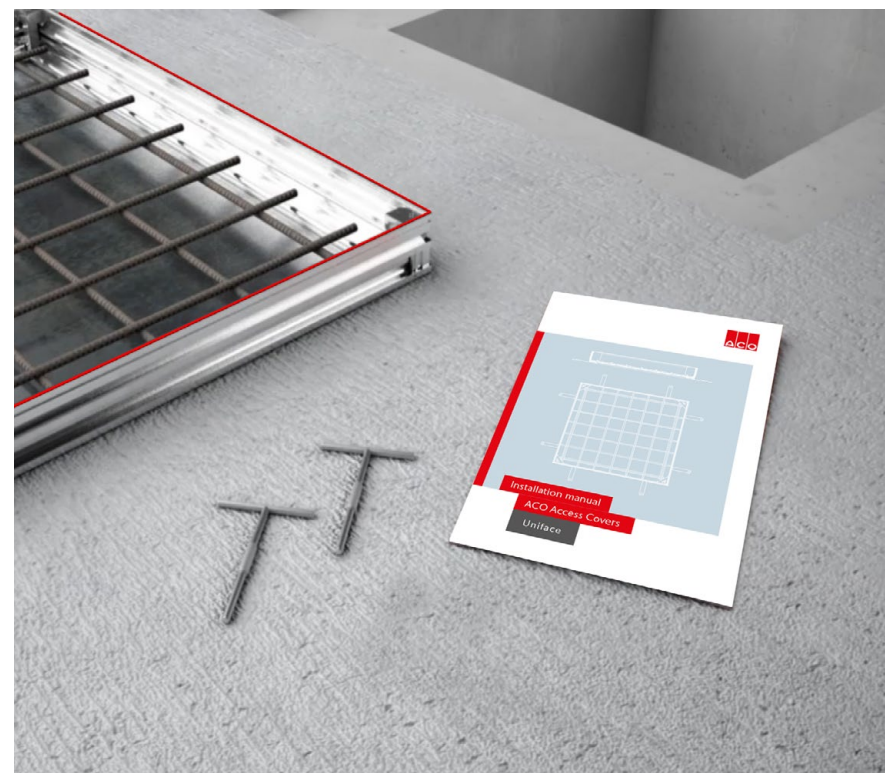

- ENG Installation Manual
- GER Installationsanleitung
- FRA Instructions d'installation
- ESP Manual De Instalación
- POR Manual de Instalação
- ITA Manuale d'installazione
- NLD Installatiehandleiding
- CZE Instalační manuál
- RUS Инструкция По Установке
- SWE Installationsanvisning
- NOR Installasjons Manual
- FIN Asennusohje
- DAN Installationsvejledning

- EST Paigaldusjuhend
- LAV Uzstādīšanas instrukcija
- LIT Montavimo instrukcija
- POL Instrukcja montażu
- BUL Инструкции за инсталация
- HUN Beépítési útmutató
- RUM Instrucțiuni de instalare
- HRV Upute za ugradnju
- SLV Navodila za vgradnjo
- SRP Preporuka za ugradnju
- TUR Montaj kılavuzu